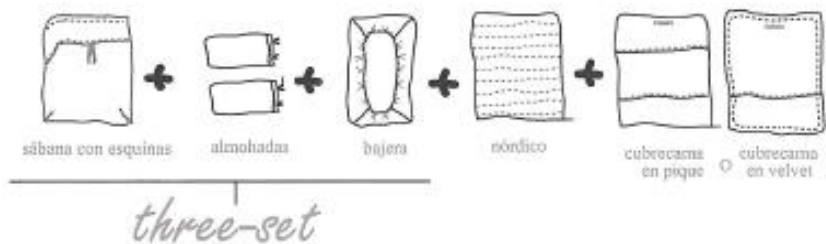

¿QUE PRODUCTOS NECESITO?